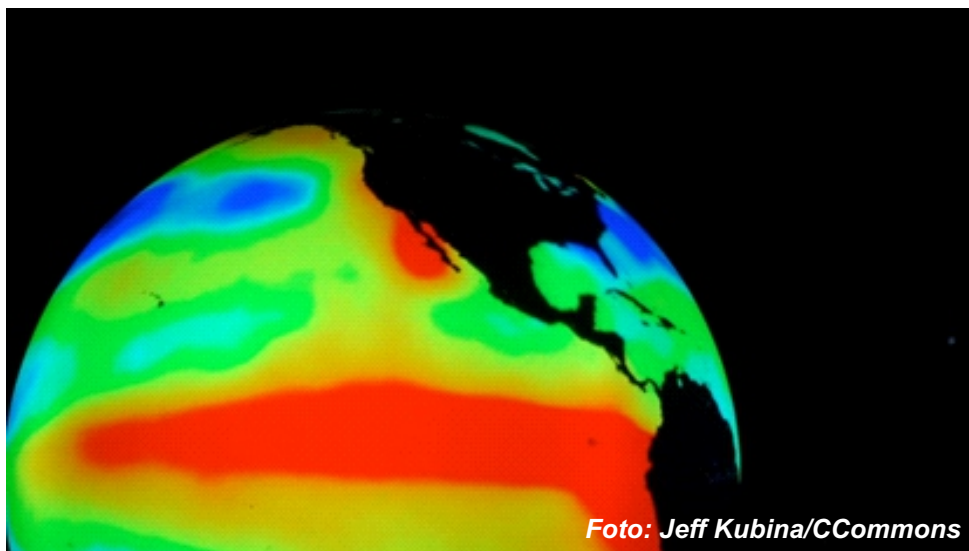

GATÚ

A boa
notícia
do campo

ONLINE

Tendência a desastres climáticos variados se mantém em 2016

Foto: Jeff Kubina/CCommons

A tendência ao aumento e à maior intensidade dos desastres relacionados com o clima que foi observada em 2015 continua neste ano, com novos recordes de temperatura máxima mensais em janeiro e fevereiro, revelou nesta semana passada a Organização Meteorológica Mundial (OMM).

Nesse mesmo período, a extensão dos gelos marítimos no Ártico foi a mais reduzida registrada por satélite, de acordo com a NASA e a Administração Nacional do Oceano e da Atmosfera (NOAA) dos Estados Unidos.

"A temperatura da Terra é atualmente 1°C mais alta que no começo do século XX. Estamos na metade de caminho do umbral crítico de 2°C e é possível que os planos nacionais sobre a mudança climática não sejam suficientes para evitar um aumento de 3°C", advertiu o secretário-geral da OMM, Petteri Taalas, ao oferecer estes dados.

Já o ano 2015 fez história com temperaturas máxima sem precedentes, ondas de calor intensas, precipitações abundantes, graves secas e uma atividade excepcional dos ciclones tropicais.

Quanto a ondas de calor, as mais graves ocorreram na Índia e Paquistão, e relacionado com isto Ásia e América do Sul tiveram o ano mais cálido já registrado, enquanto na Europa houve eventos prolongados deste tipo.